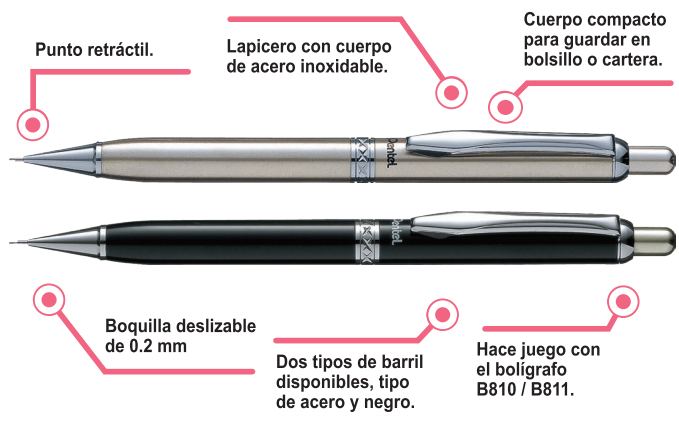

Sterling

Lapicero

A810 / A811 (0.5 mm)