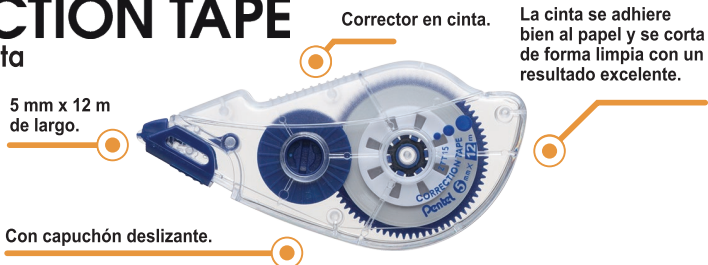

4.2 mm ancho
7 m largo

CORRECTION TAPE
Corrector de cinta
XZTT15P

Código de Producto
XZTT15P-WE
 Origen: Taiwan

Pop'npop
Corrector de cinta
ZTF5

Código de Producto
ZTF5BP-M
 Blister c/1 pz
ZTF5BP-M
 Origen: Corea