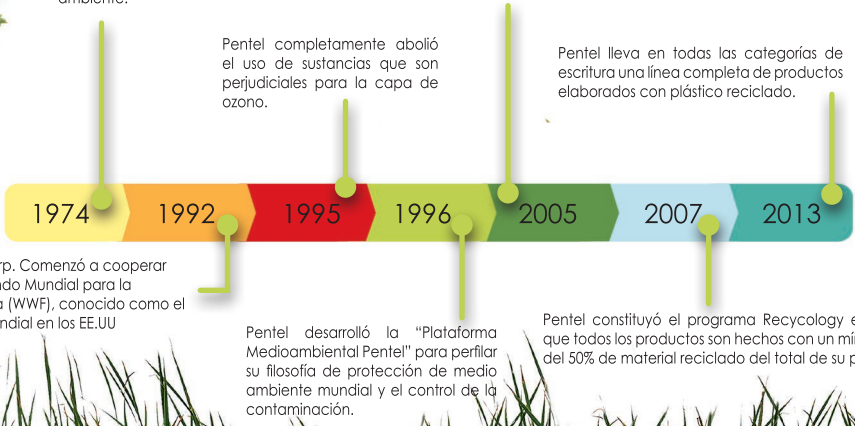

Pentel creó el programa RECYCOLOGY para reforzar su misión de ayudar al medio ambiente creando menos residuos y aumentando la actividad de reciclaje. En Pentel, reconocemos que nuestros recursos representan nuestro futuro, estamos trabajando duro para hacer una contribución positiva al medio ambiente minimizando nuestro uso de recursos naturales.

Pentel está centrado en proteger los recursos naturales y el medio ambiente en todas las etapas del proceso de fabricación. En nuestros productos Recycology nos aseguramos de que todos cumplen con las estrictas normas ambientales y utilizamos tanto material reciclado y post-consumo de material reciclado de estos productos.

Hecho con un mínimo del 50% de material reciclado del total de su peso, excluyendo contenidos consumibles y repuestos.

Puedes encontrar nuestros productos Recycology en este catálogo, solo tienes que buscar este símbolo.

TRAYECTORIA RECYCOLOGY

La fábrica Pentel Ibaraki fue reconocida y honrada por sus instalaciones de tratamiento de residuos y su participación en programas a favor del medio ambiente.

Pentel adoptó los "Lineamientos de las actividades empresariales Pentel" que detallan nuestra responsabilidad social y la intención de construir una empresa sostenible.