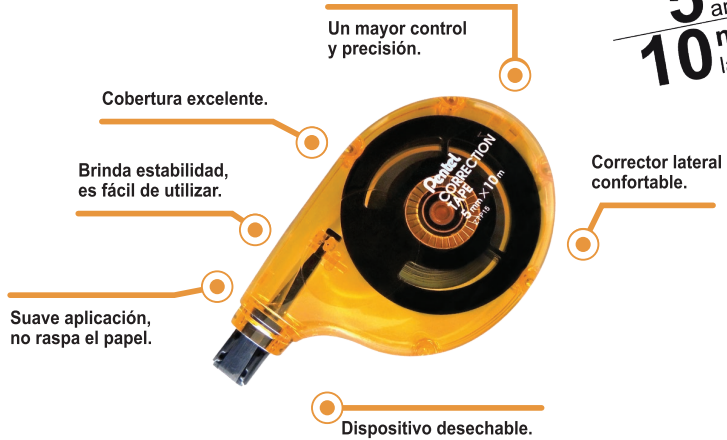

CORRECTION TAPE

Corrector de cinta

ZTP15

5 mm ancho
10 m largo

Un mayor control y precisión.

Cobertura excelente.

Brinda estabilidad, es fácil de utilizar.

Suave aplicación, no raspa el papel.

Corrector lateral cómodo.

Dispositivo desechable.

Código de Producto   Color de Cuerpo

Blister c/1 pz
ZTP15BP   F

Origen: Vietnam

CORRECTION TAPE

Corrector de cinta

ZTT605

Código de Producto	Color de Cuerpo
ZTT605K-WE	K
ZTT605M-WE	SURTIDO
ZTT605P-WE	P
ZTT605S-WE	S

Caja c/24 pz

Origen: Taiwan
Cinta: Japón
Ensamblado en: China