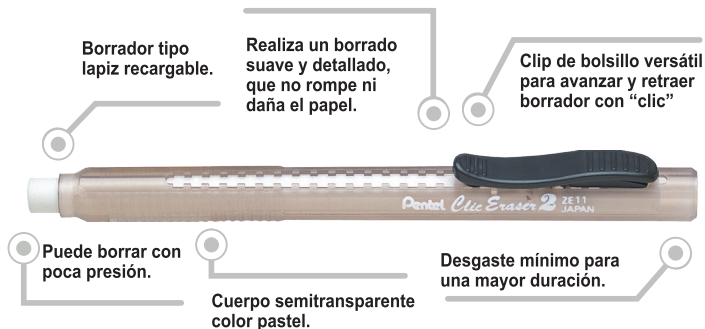

Clic Eraser 2

Borrador

ZE11

Código de Producto   Color de Barril

Docena

ZE11T-A	A
ZE11T-B	B
ZE11T-C	C
ZE11T-D	D

Blisters c/4 pz
ZE11TBP4-M   SURTIDO

Repuesto de borrador: ZER-2
Origen: Japón

Clic Eraser® GRIP

Borrador

ZE22

Código de Producto   Color de Barril

Docena

ZE22-A	A
ZE22-B	B
ZE22-C	C
ZE22-K	K
ZE22-P	P
ZE22-S	S
ZE22-V	V

Blisters c/1 pz
ZE21BP-C   C
ZE21BP-M   A

Blisters c/4 pz
ZE21BPZ-4   SURTIDO

Blisters c/1 pz
ZE22BP-M   SURTIDO

Origen: México