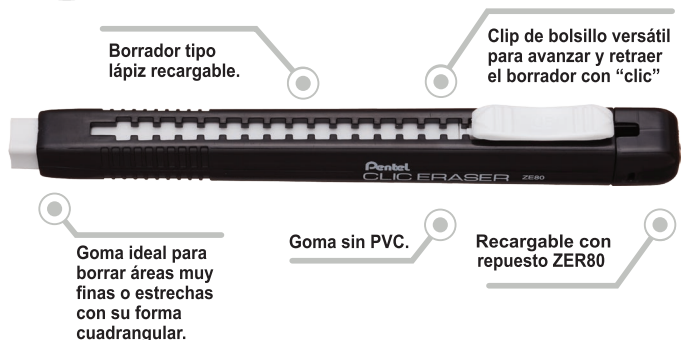

CLIC ERASER

Borrador

ZE80

Código de Producto   Color de Barril

Docena

ZE80-A	A
ZE80-W	W
ZER80	Repuesto

Origen: Taiwan