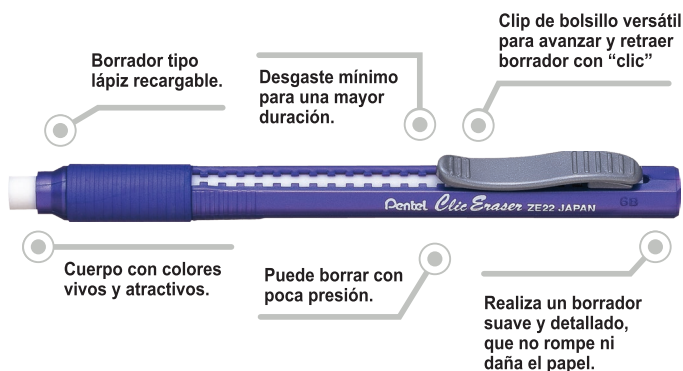

Clic Eraser 2

Borrador

ZE11

Código de Producto   Color de Barril

Docena

ZE11T-A	A
ZE11T-B	B
ZE11T-C	C
ZE11T-D	D

Blisters c/4 pz
ZE11TBP4-M   SURTIDO

Repuesto de borrador: ZER-2
Origen: Japón

Clic Eraser® GRIP

Borrador

ZE22

Código de Producto   Color de Barril

Docena

ZE22-A	A
ZE22-B	B
ZE22-C	C
ZE22-K	K
ZE22-P	P
ZE22-S	S
ZE22-V	V

Blisters c/1 pz
ZE21BP-C   C
ZE21BP-M   A

Blisters c/4 pz
ZE21BPZ-4   SURTIDO

Blisters c/1 pz
ZE22BP-M   SURTIDO

Origen: México

CLIC ERASER

Borrador

ZE80

Código de Producto   Color de Barril

Docena

ZE80-A	A
ZE80-W	W
ZER80	Repuesto

Origen: Taiwan