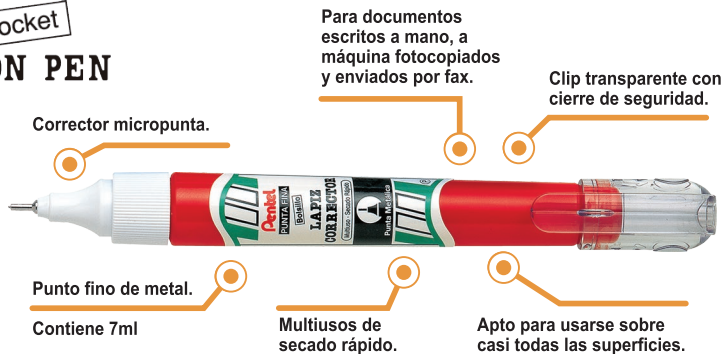

Fine Point Pocket
CORRECTION PEN
Corrector
ZL63

Código de Producto
ZL63-W
Blister c/1 pz
ZL63WBP
Origen: Japón